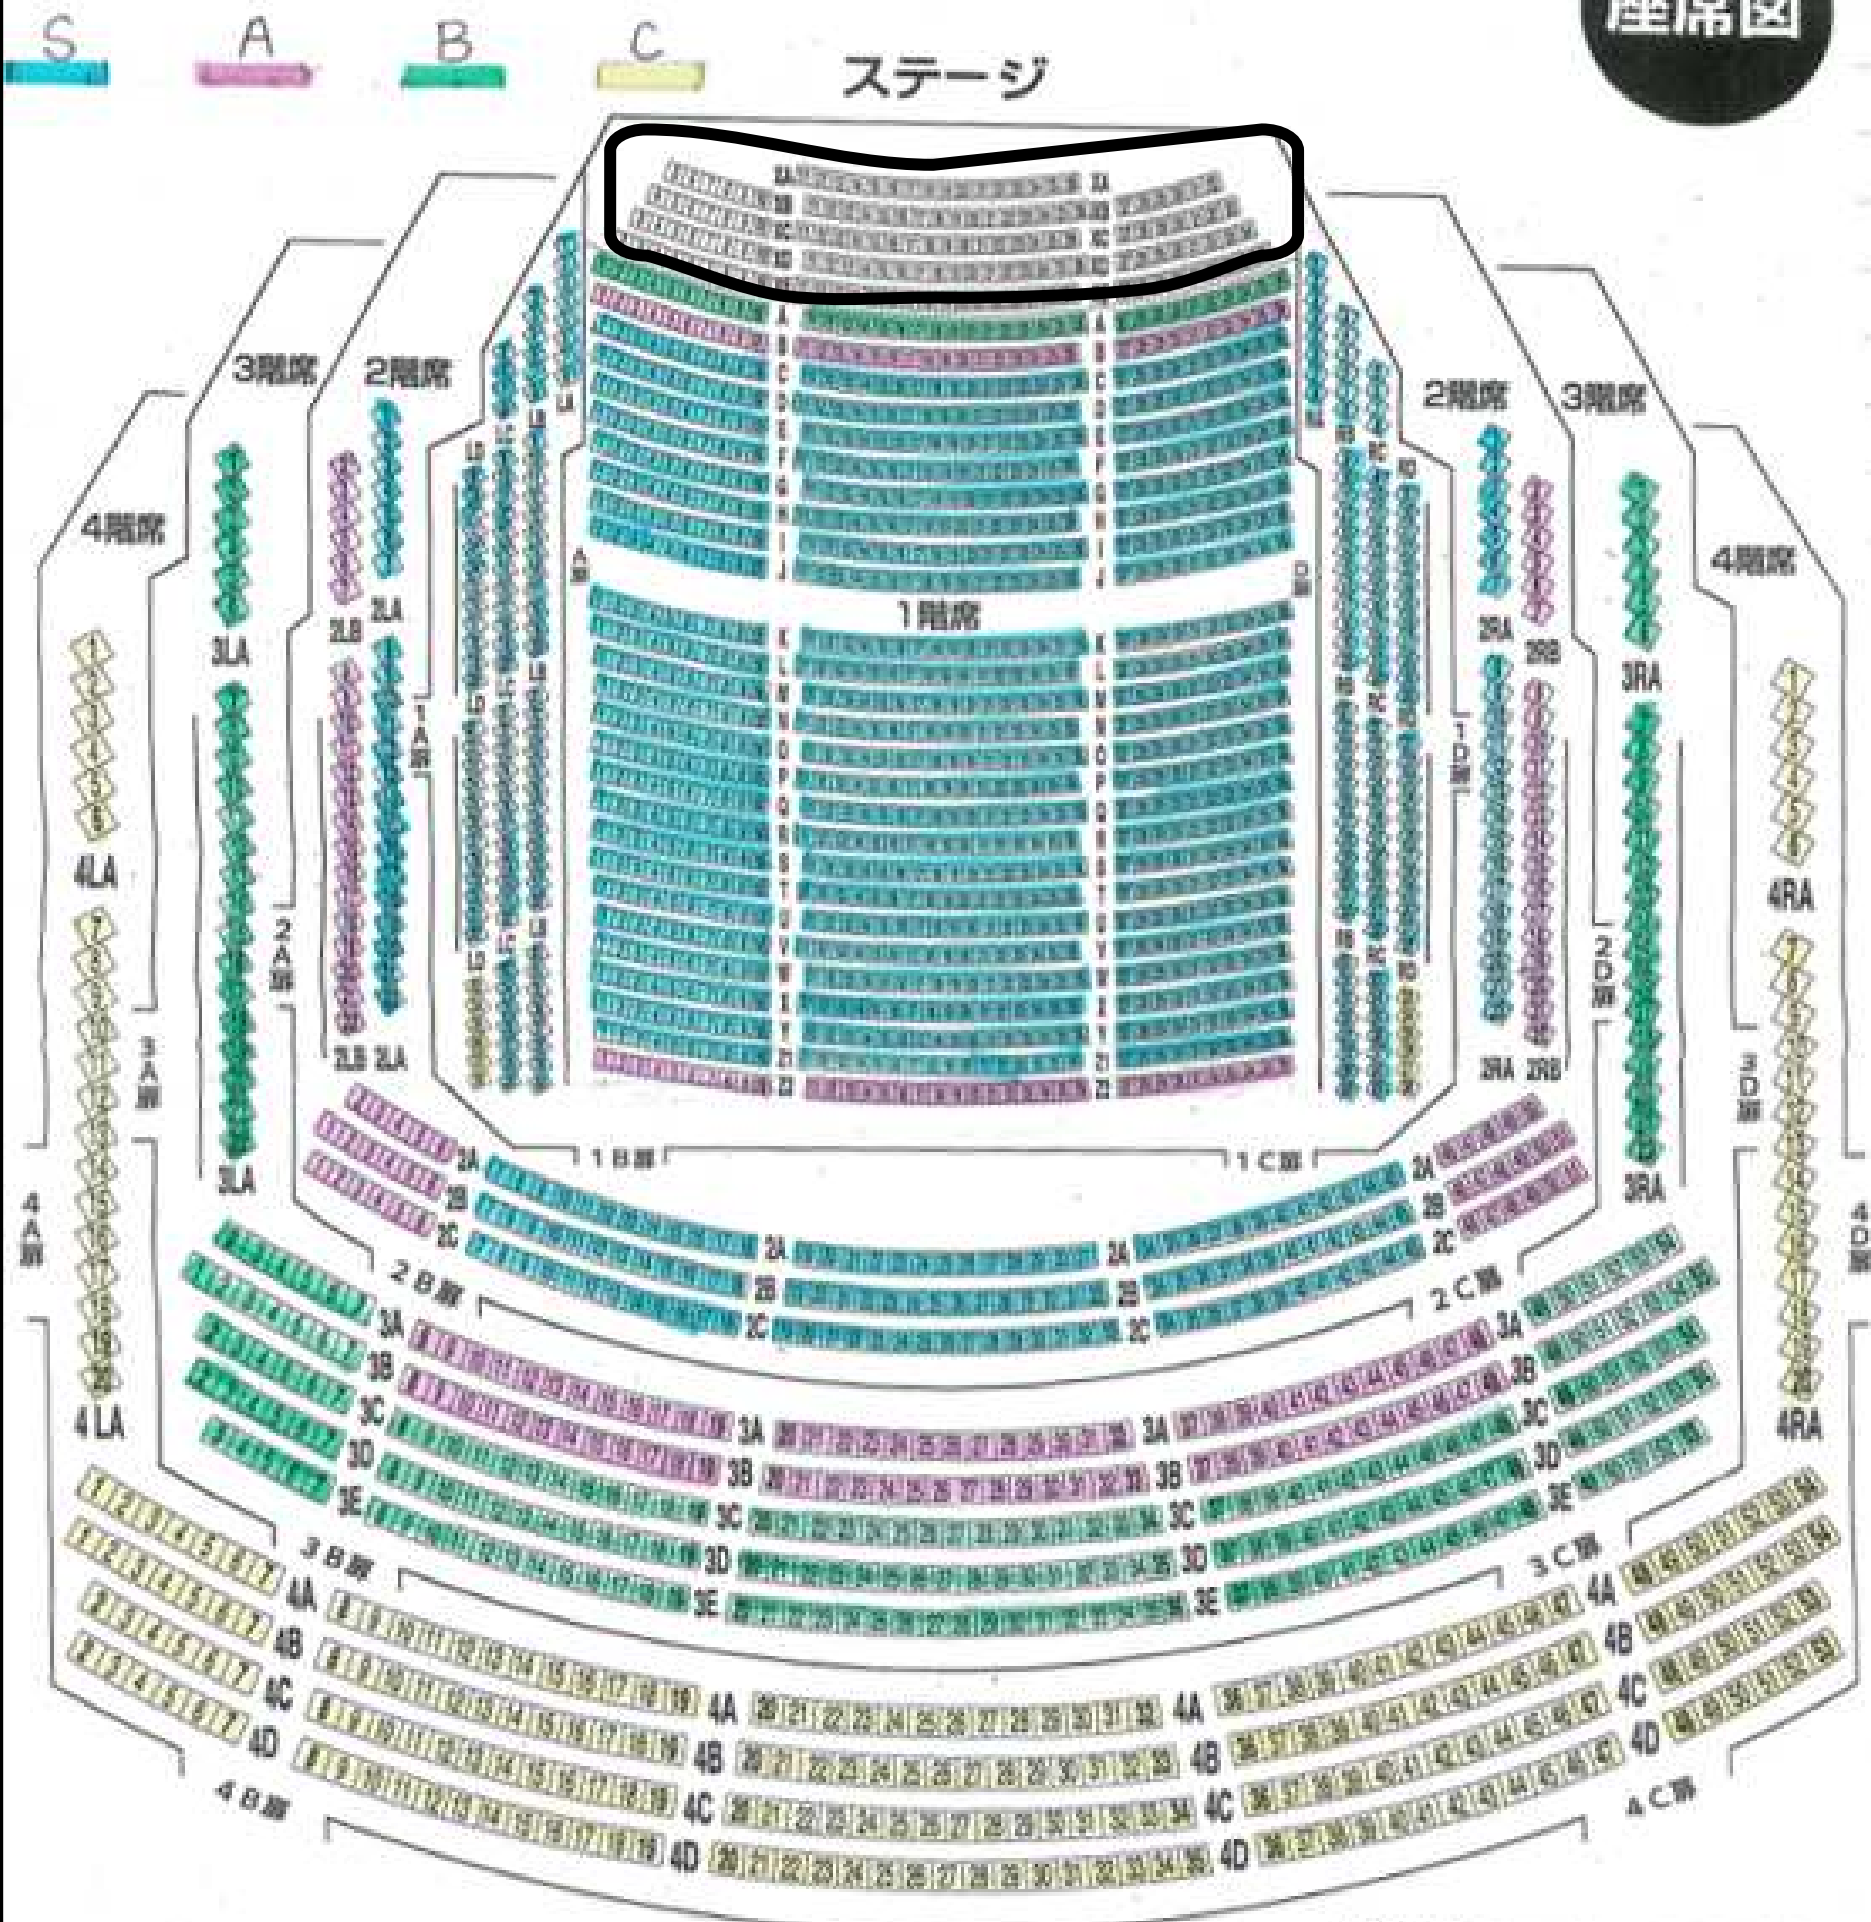

会場座席表

KOBELCO 大ホール

太枠内の部分の座席は使用しません

座席図

座席数	2001席 (XA~XE使用時: 2141席)
	1階席: 1222席 (XA~XE使用時: 1362席)
	2階席: 234席
	3階席: 299席
	4階席: 246席
	〔西側動線: 40席〕